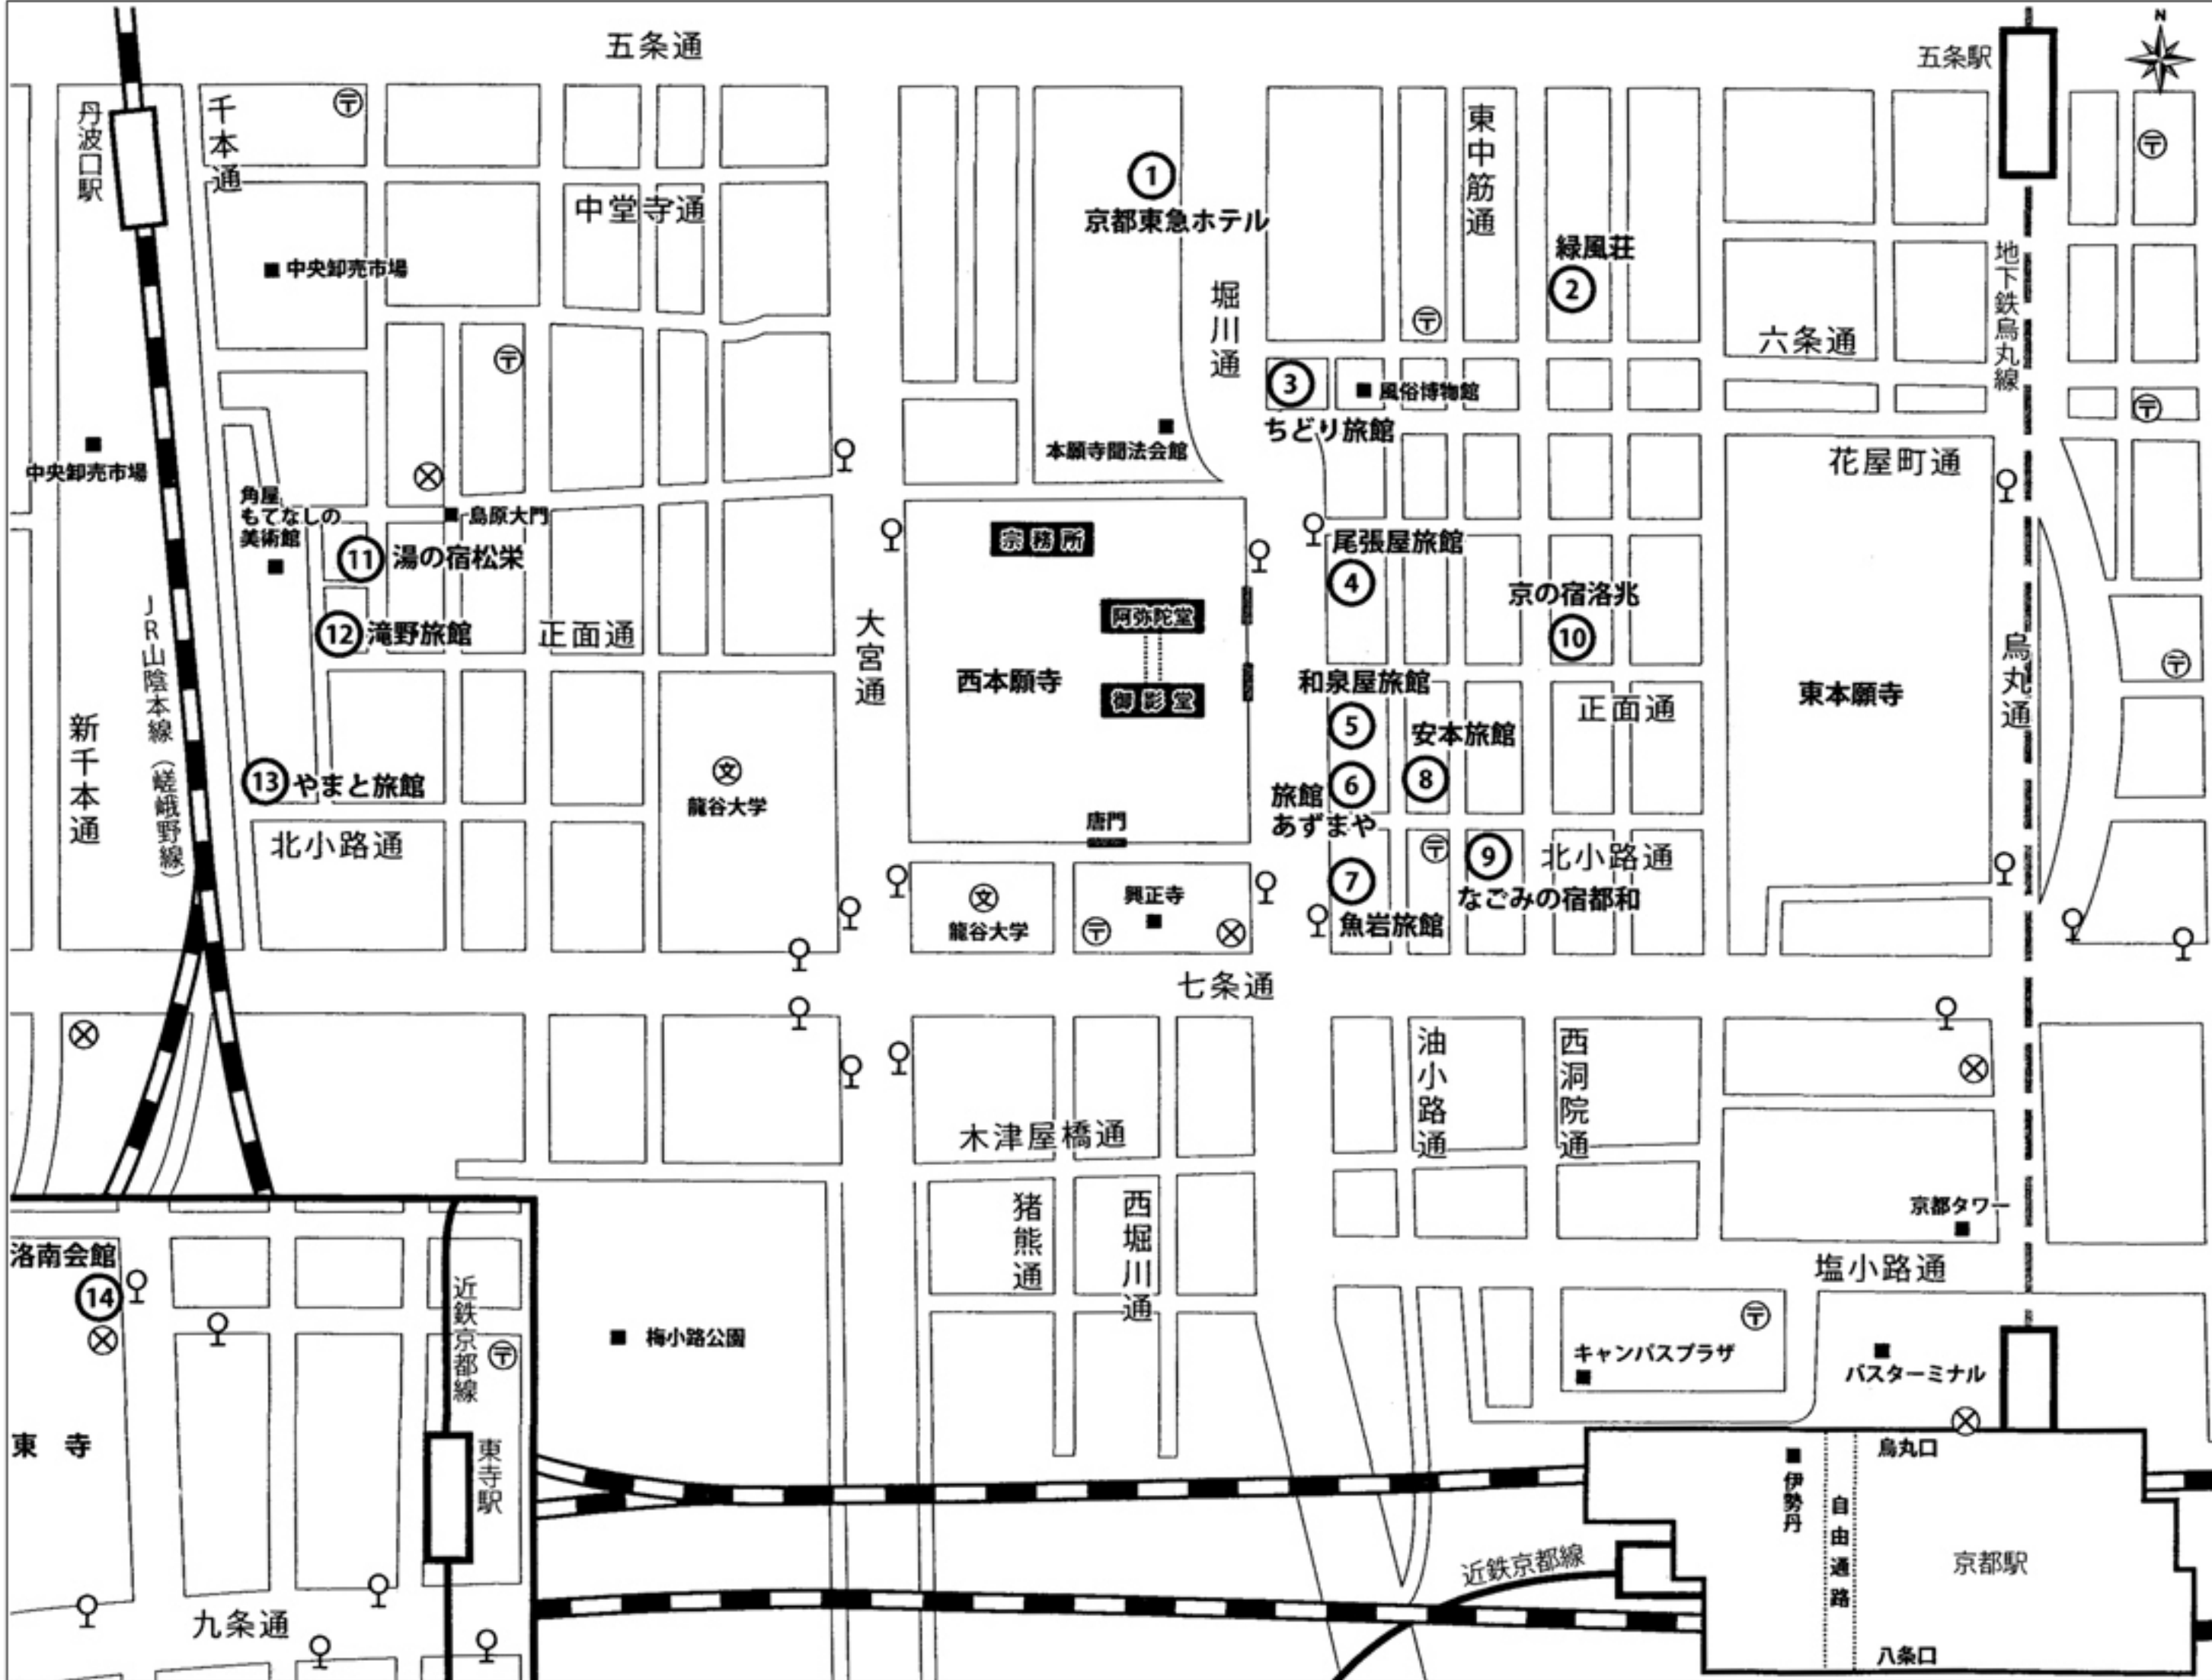

本願寺相愛会会員所在地

相愛会とは明治四十二年本願寺鏡如上人より御消息を賜った門前の旅館組織です。