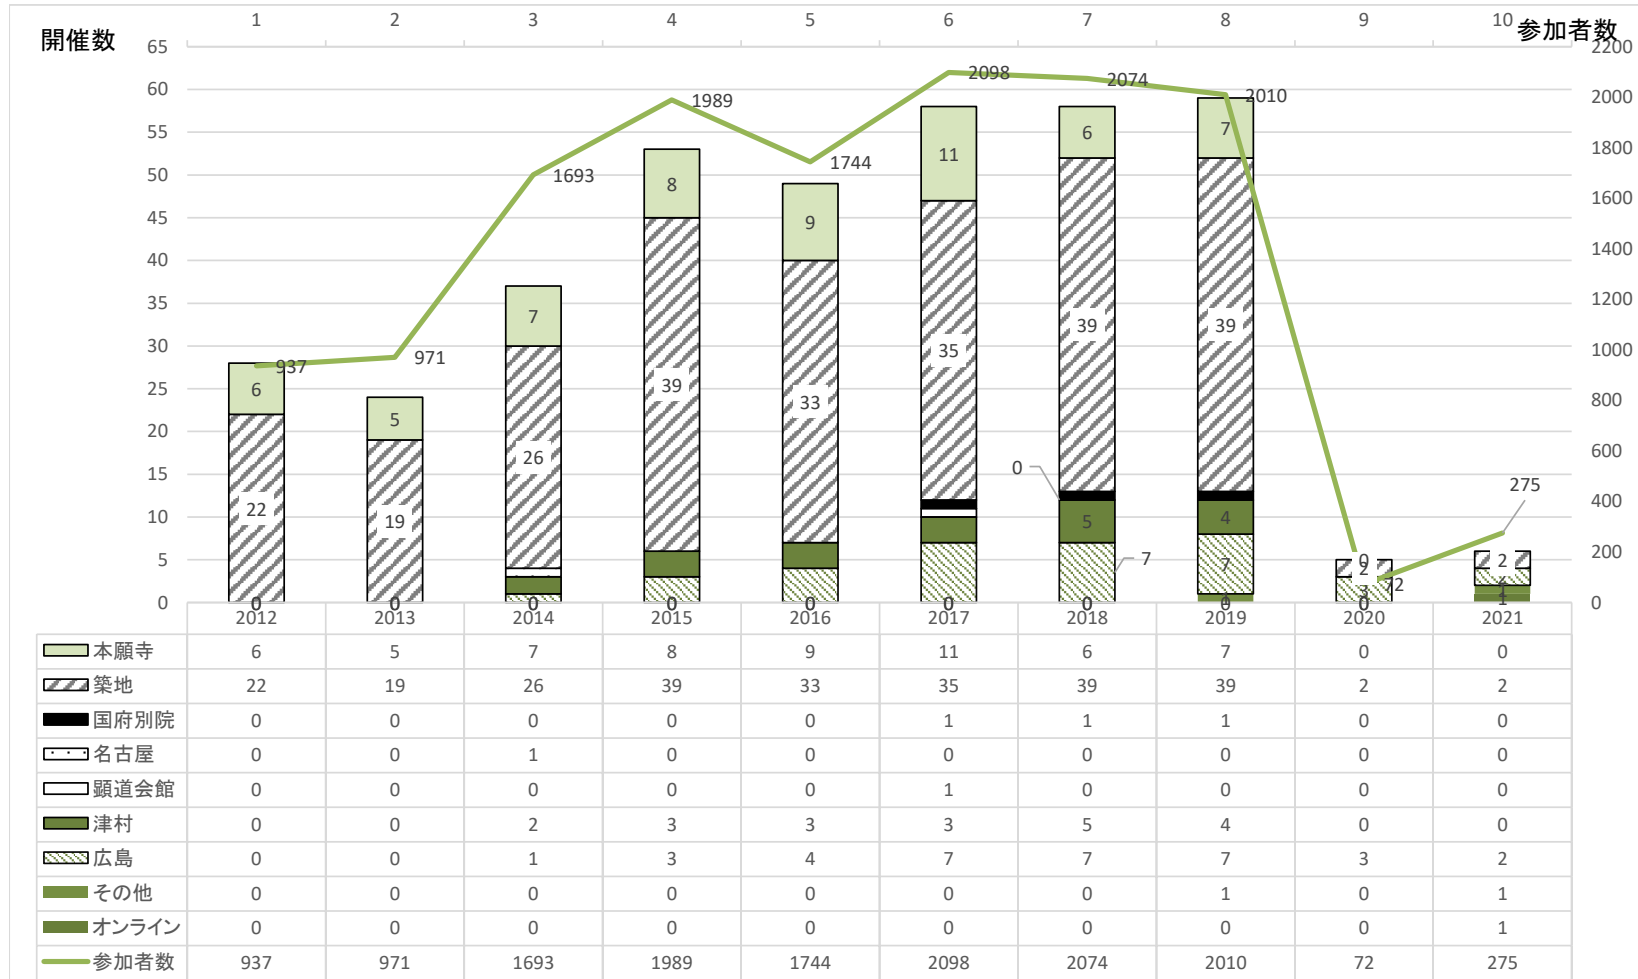

離郷門信徒のつどい開催・参加者数推移表

開催年度	2012	2013	2014	2015	2016	2017	2018	2019	2020	2021
開催数	28	24	37	53	49	58	58	59	5	6
参加者数	937	971	1,693	1,989	1,744	2,098	2,074	2,010	72	275

※2020年度及び2021年度は、新型コロナウイルス感染症の影響により、開催数が大幅に減少。