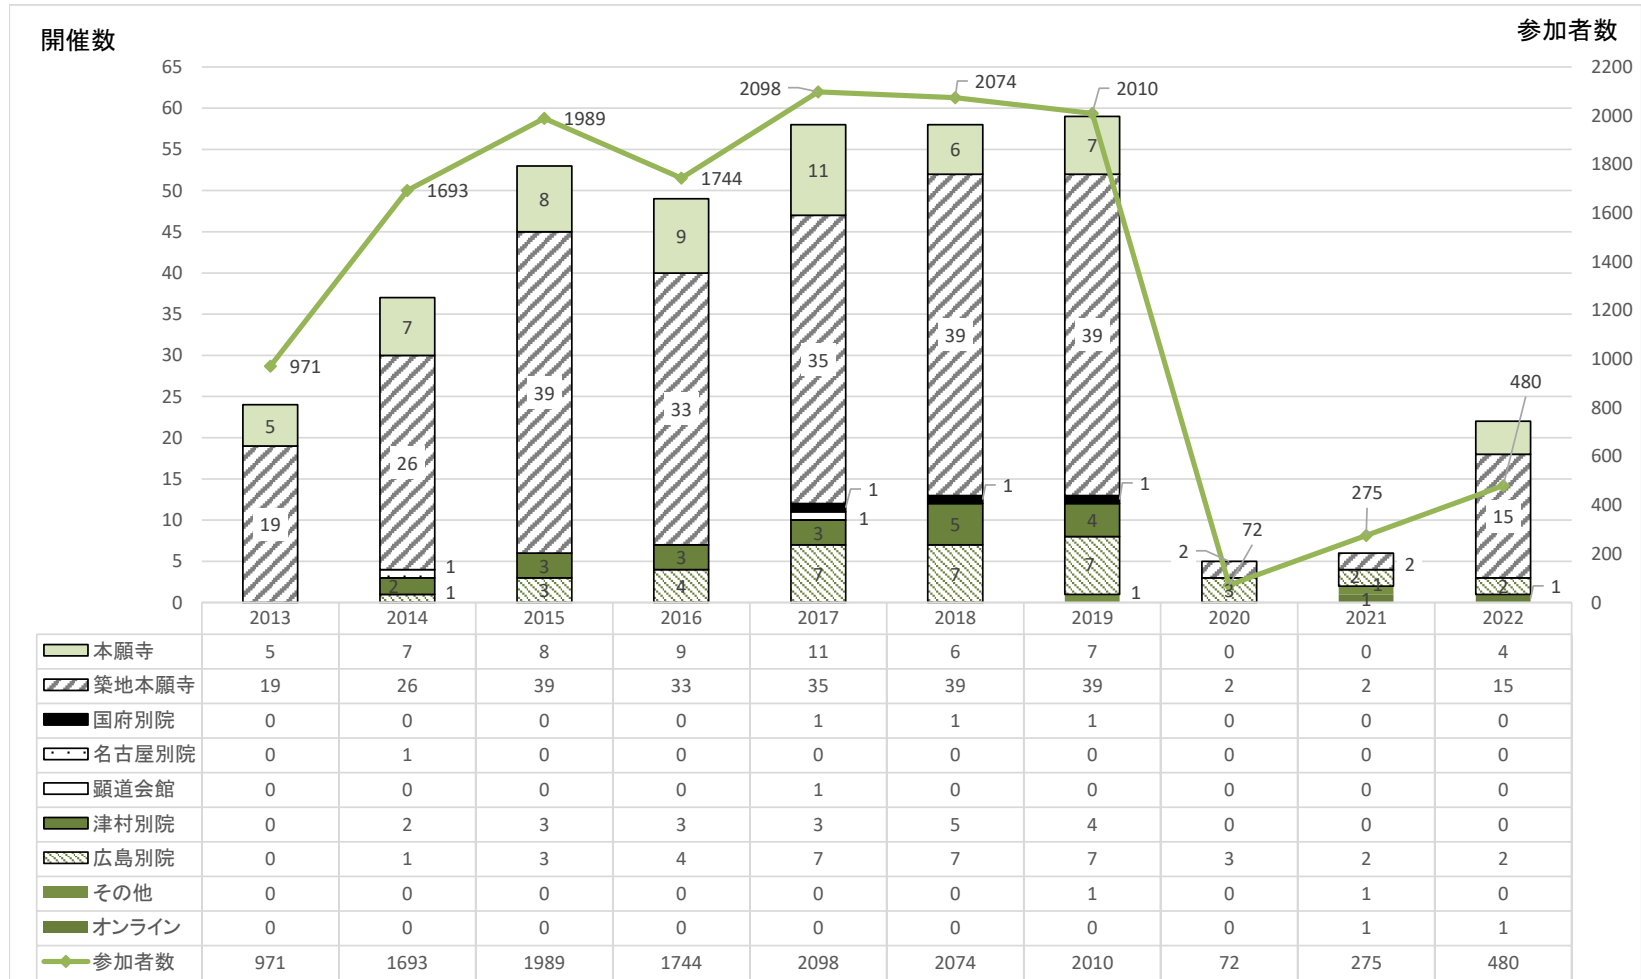

離郷門信徒のつどい開催・参加者数推移表

開催年度	2013	2014	2015	2016	2017	2018	2019	2020	2021	2022
開催数	24	37	53	49	58	58	59	5	6	22
参加者数	971	1,693	1,989	1,744	2,098	2,074	2,010	72	275	480

※2020年度～2022年度は、新型コロナウイルス感染症の影響により、開催数が減少。